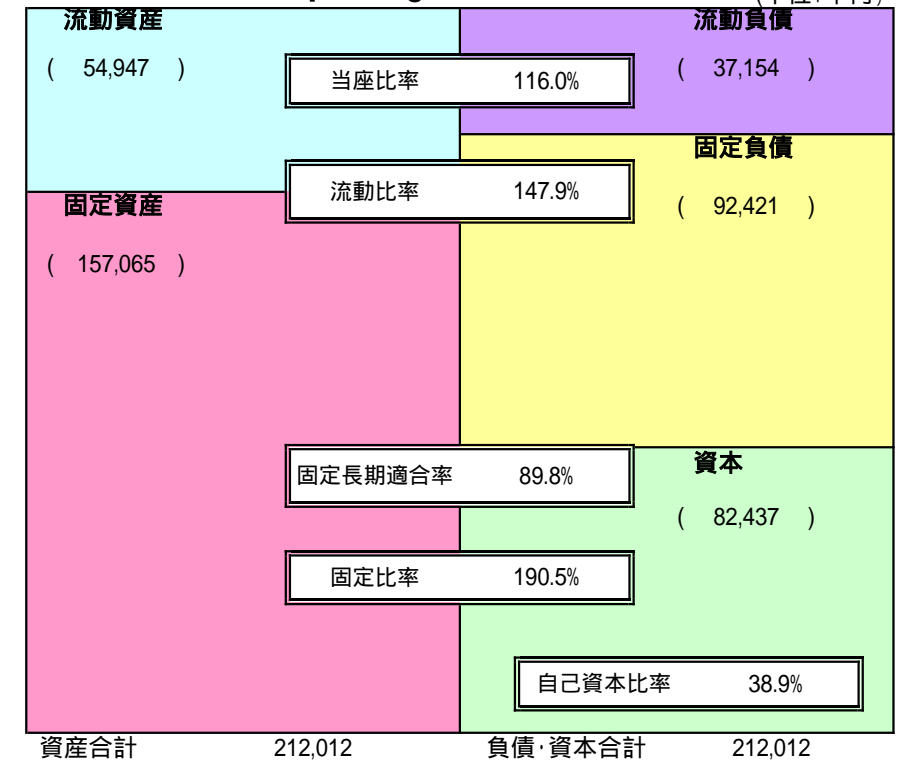

2010/12月期

? 0 ° -

(単位:千円)

2011/12月期

? 0 ° -

(単位:千円)

2012/12月期

? 0 ° -

(単位:千円)

ù - % {

(単位:千円)

ù - % {

(単位:千円)

ù - % {

(単位:千円)