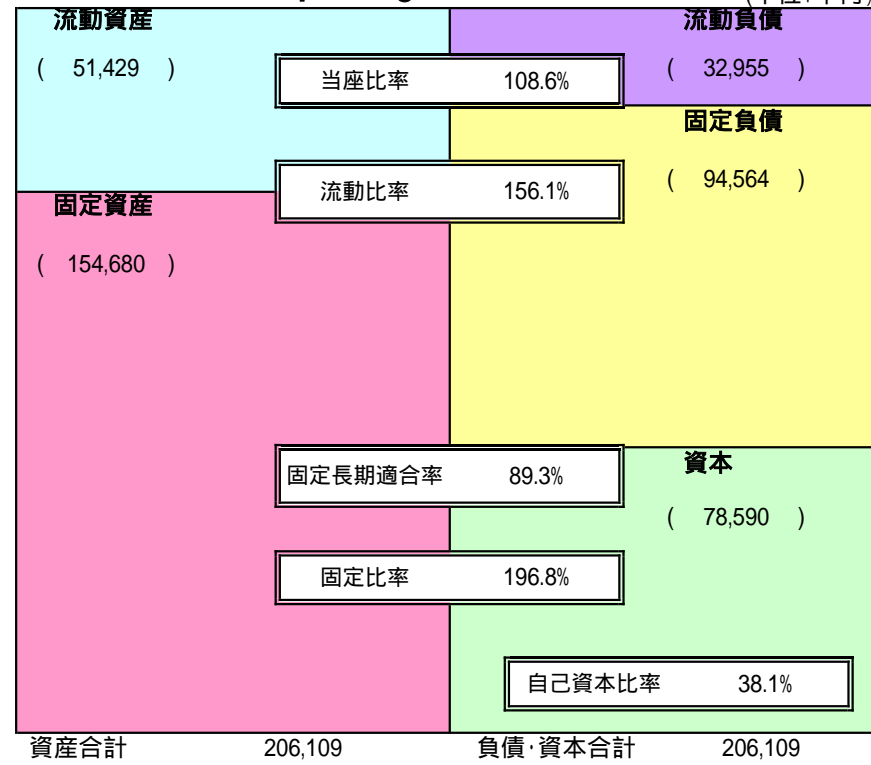

2010/12月期

? 0 ° -

(単位:千円)

2011/12月期

? 0 ° -

(単位:千円)

2012/12月期

? 0 ° -

(単位:千円)

ù - % {

(単位:千円)

ù - % {

(単位:千円)

ù - % {

(単位:千円)