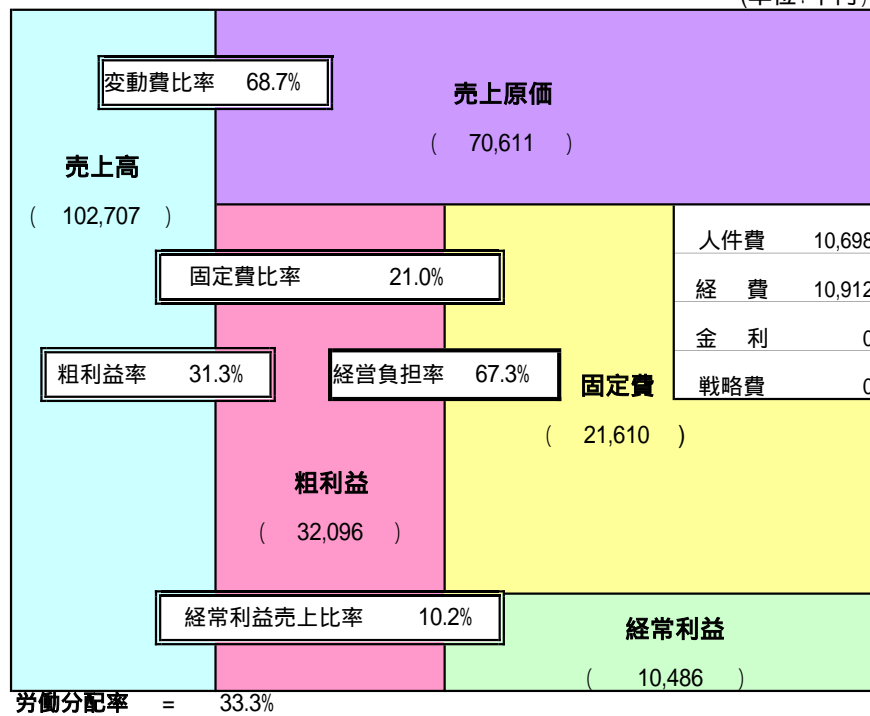

2010/12月期

? 0 ° -

(単位:千円)

2011/12月期

? 0 ° -

(単位:千円)

2012/12月期

? 0 ° -

(単位:千円)

ù - % {

(単位:千円)

ù - % {

(単位:千円)

ù - % {

(単位:千円)