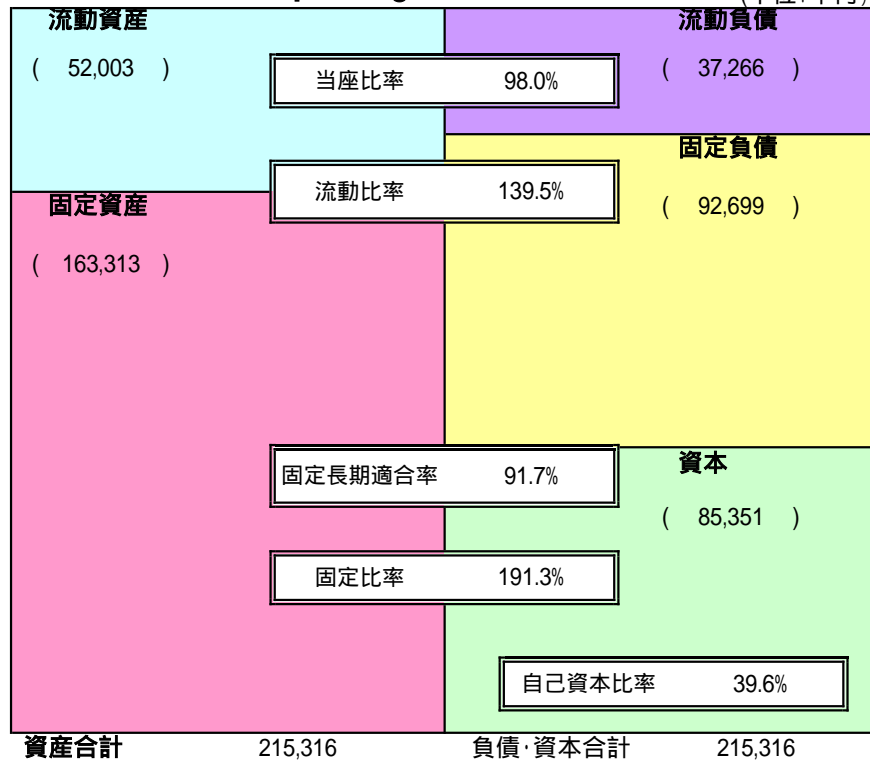

2010/12月期

? 0 ° -

(単位:千円)

2011/12月期

? 0 ° -

(単位:千円)

2012/12月期

? 0 ° -

(単位:千円)

ù - % {

(単位:千円)

ù - % {

(単位:千円)

ù - % {

(単位:千円)